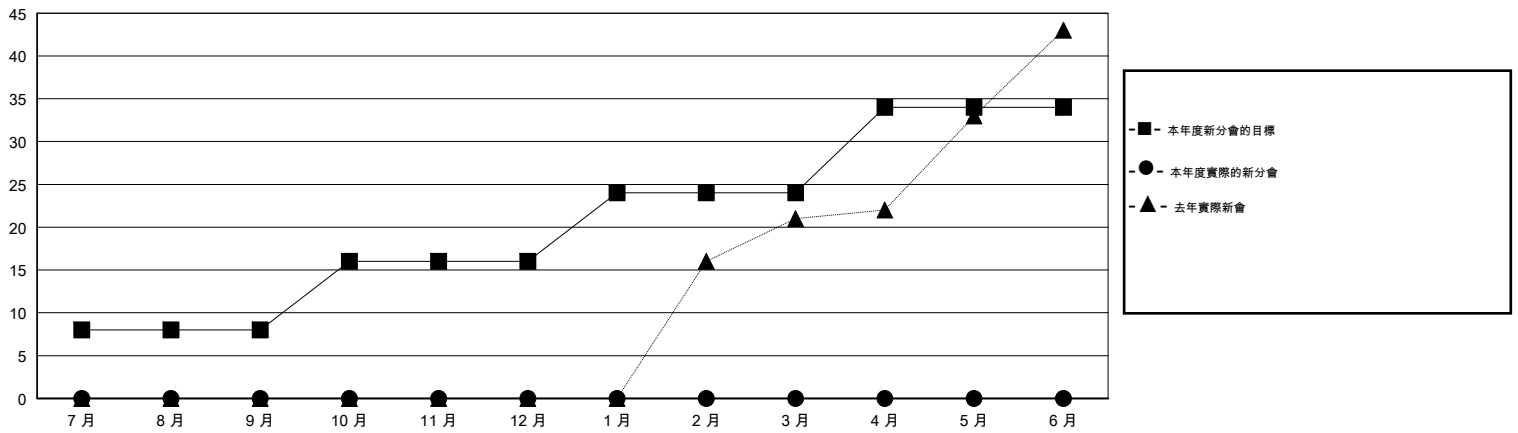

# MONTHLY MEMBERSHIP PROGRESS REPORT

District 383

Results as of: 08/31/2017

GMT: ZIYU LIN

地點 CHINA

GMT憲章區

分會			
成果 2017-2018			
季	新分會目標	新會	會員流失的分會
7月/8月/9月	8	0	0
10月/11月/12月	8	0	0
1月/2月/3月	8	0	0
4月/5月/6月	10	0	0

位會員@每位須繳			
成果 2017-2018			
季	會員淨增長目標	實際會員增長數	實際退會會員 (包括轉會)
7月/8月/9月	166	127	30
10月/11月/12月	166	0	0
1月/2月/3月	166	0	0
4月/5月/6月	256	0	0

目標與實際新會累積

目標和實際會員累積

已取消的分會: 0	33 CLUBS OF 119 增添1位或以上的新會員	性別分佈	
放棄的會員		男	2,152 (64.14%)
過世	0	女	1,203 (35.86%)
分會已取消	0	年度女性會員百分比目標: 40%	
其他	30	總計家庭單位會員數	
總計	30	343	
<a href="#">點擊這裡取得累計會員數據</a>		支付減半會費的家庭會員	
		176	