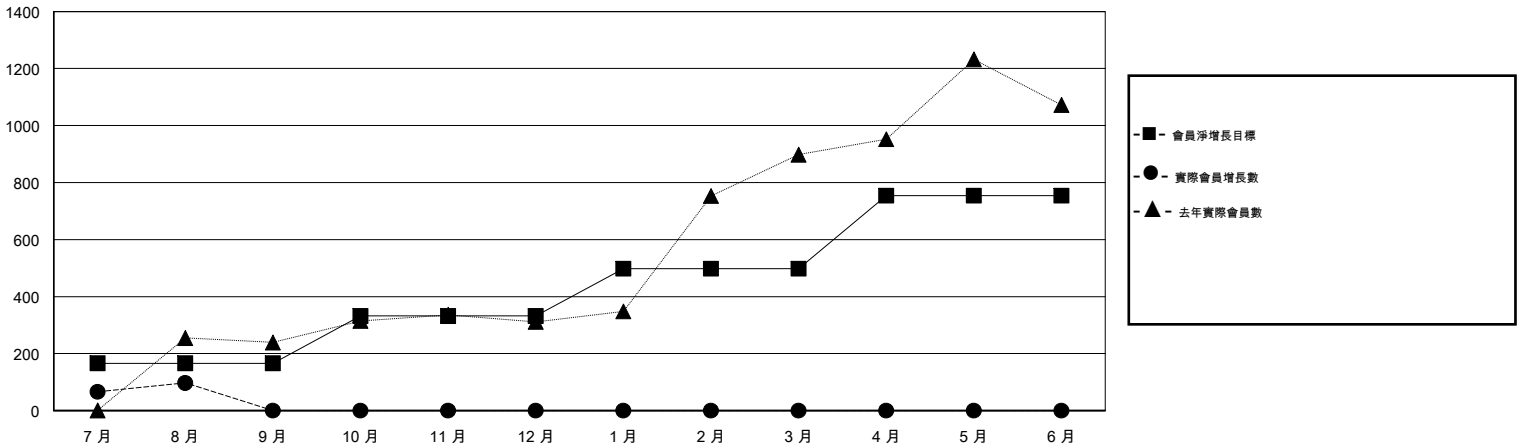

# MONTHLY MEMBERSHIP PROGRESS REPORT

District 383

Results as of: 08/31/2017

GMT: ZIYU LIN

地點 CHINA

GMT憲章區

分會			
成果 2017-2018			
季	新分會目標	新會	會員流失的分會
7月/8月/9月	8	0	0
10月/11月/12月	8	0	0
1月/2月/3月	8	0	0
4月/5月/6月	10	0	0

位會員@每位須繳			
成果 2017-2018			
季	會員淨增長目標	實際會員增長數	實際退會會員 (包括轉會)
7月/8月/9月	166	127	30
10月/11月/12月	166	0	0
1月/2月/3月	166	0	0
4月/5月/6月	256	0	0

目標與實際新會累積

目標和實際會員累積

已取消的分會: 0	33 CLUBS OF 119 增添1位或以上的新會員	性別分佈	
放棄的會員		男	2,152 (64.14%)
過世	0	女	1,203 (35.86%)
分會已取消	0	年度女性會員百分比目標: 40%	
其他	30	總計家庭單位會員數	
總計	30	343	
<a href="#">點擊這裡取得累計會員數據</a>		支付減半會費的家庭會員	
		176	